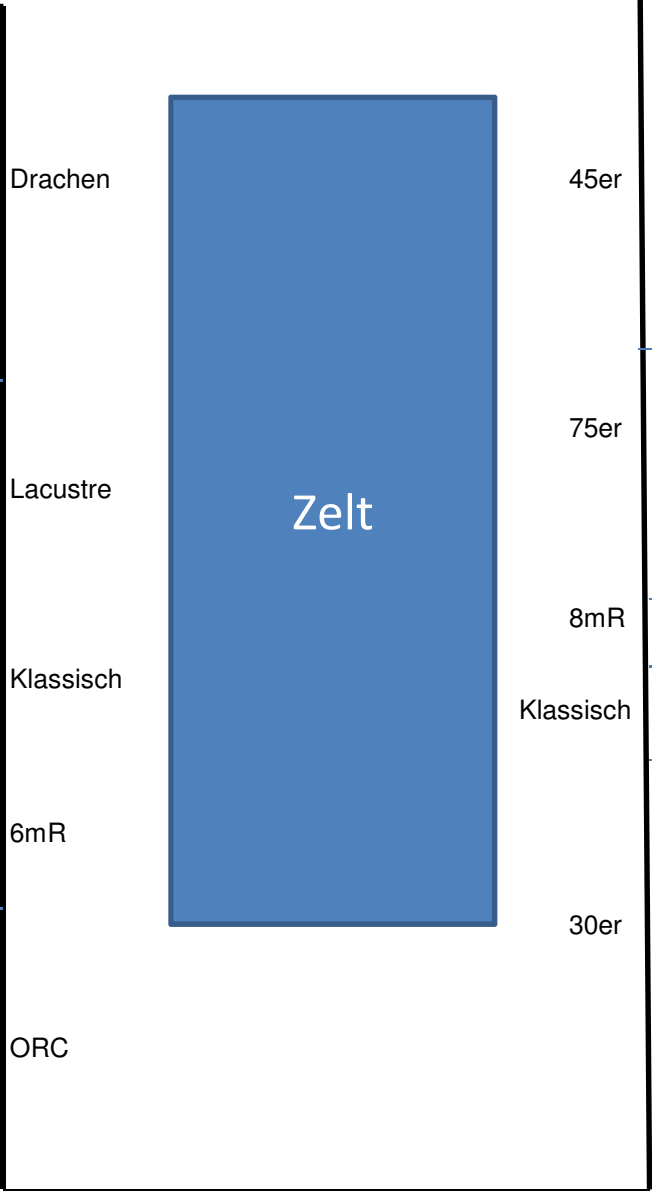

Hafenstraße

Hafen DSMC

Mittelmole

02 Fridolin
04 LUCKY
06 Aefanz
08 MUFFL
10 Liemba
12 Cocopa
14 Alexandra
16 Sposa di Vento
18 Tachiston
20 Albatros Classic
22 Triglafl
24 cerf volant
26 papilio
28 Roxana
30 Sagapo
32 Pincho
34 Mirage
36 Rampass
38 Bazi
40 Ole Hopp
42 Weichsel
44 UNDA
46 L'Escapada
48 Mecara
50 Adelheit
52 Geo
54 Nivola
56 Jeu du vent
58 Shooting Star
60 MAXI-MILIAN
62 FALCON
64 Wild Lady
66 BALLYHOO
68 Imperator
70 Sonnenkönig
72 Mecki Messer

von See kommend